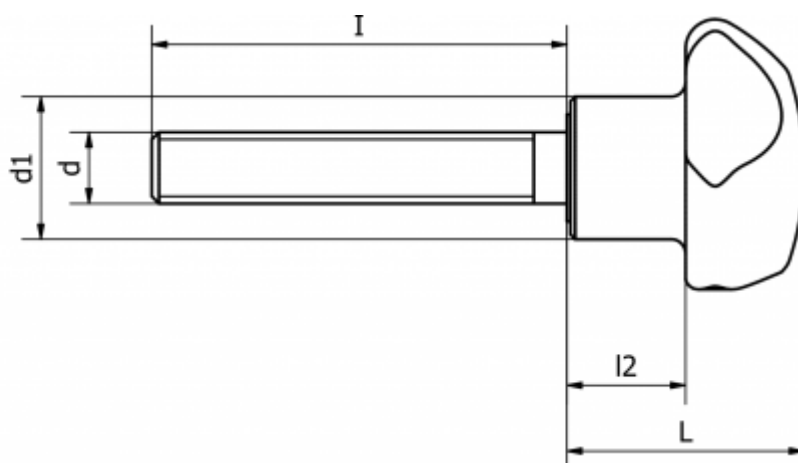

Varenummer: 2302167176
Beskrivelse: Stjernegreb
VTT.25-p-M6x35

Mål

D = 25
d = M6
d1 = 12
I = 35
l2 = 10
L = 20